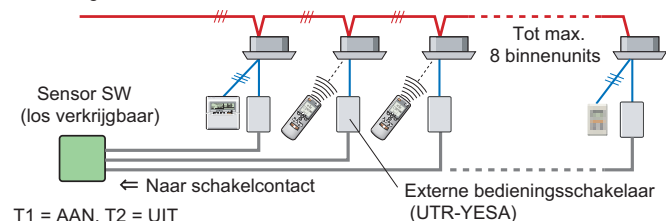

Eenvoudige bediening

- De code insteltoets voorkomt dat units onjuist zijn gekoppeld. (Er kunnen 4 codes worden ingesteld)

- Breed en accuraat zendgebied.

Externe schakelaar

UTR-YESA (optie)

- ON/OFF, temperatuur, luchthoeveelheid en Master Control kunnen tegelijk worden aan- of uitgezet m.b.v. de kaartsleutelschakelaar of de sensorschakelaar.
 - Meer functies kunnen worden ingesteld door aansluiting van andere sensorschakelaars.
- *Kaartsleutel en andere sensorschakelaars zijn los in de markt verkrijgbare onderdelen.

Afmetingen (H x B x D mm)	120 x 75 x 30
---------------------------	---------------

Installatie voorbeeld

- De Auto-functie, die automatisch schakelt van de koelfunctie naar de verwarmingsfunctie, wordt ingesteld door de sensorschakelaar en de externe schakelaarbediening. In dat geval draaien alle binnenunits in dezelfde functie.