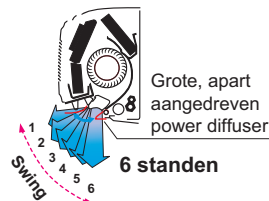

Aangename, gemakkelijk instelbare luchtstroom

Wandmodel

ASY18UFAJR, ASY24UFAJR, ASY30UFAJR

Kenmerken

Aangename brede luchtstroom

Een doeltreffende luchtstroom in een vertrek wordt bereikt door de unieke werking van de power diffuser. De hoek van de lamel kan voor een tochtvrije luchtstroom in zes standen worden ingesteld.

Brede luchtstroom door unieke werking van de power diffuser

Koelen

Instelling horizontale richting en overige luchtrichtingen.

Verwarmen

Warme lucht bereikt alle hoeken van het vertrek.

→ Stand → Swing

Overige functies

- Twee afvoermogelijkheden condenswater
- Dubbele auto swing

Extra onderdelen

Luchtreinigingsfilter (UTR-FA08)

Symmetrische vormgeving

Brede luchtstroom met groot bereik

Gemakkelijk leesbaar display

Verticaal en horizontaal symmetrische vormgeving past goed in het interieur.

Eenvoudig te monteren

Meer ruimte aan de onderzijde van de behuizing betekent 15% extra voor leidingruimte.