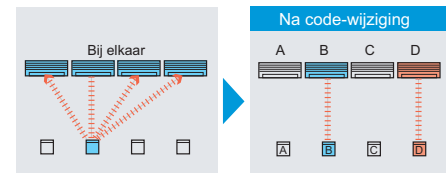

Eenvoudige bediening

- De code insteltoets voorkomt dat units onjuist zijn gekoppeld. (Er kunnen 4 codes worden ingesteld)

- Breed en accuraat zendgebied.

Externe schakelaar

UTR-YESA (optie)

- ON/OFF, temperatuur, luchthoeveelheid en Master Control kunnen tegelijk worden aan- of uitgezet m.b.v. de kaartsleutelschakelaar of de sensorschakelaar.
 - Meer functies kunnen worden ingesteld door aansluiting van andere sensorschakelaars.
- *Kaartsleutel en andere sensorschakelaars zijn los in de markt verkrijgbare onderdelen.