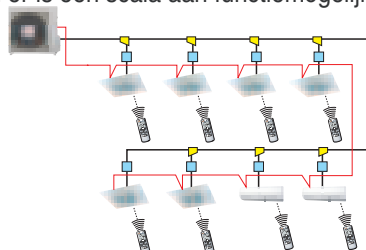

Hoge aansluitcapaciteit

- Op één buitenunit kunnen maximaal acht binnenunits worden aangesloten.
- De aansluitcapaciteit is 150% van het buitenunit-vermogen en er is een scala aan functiemogelijkheden.

Max **8**
binnenunits
aansluitbaar

Totaal aansluitbare binnenunitcapaciteit
150%