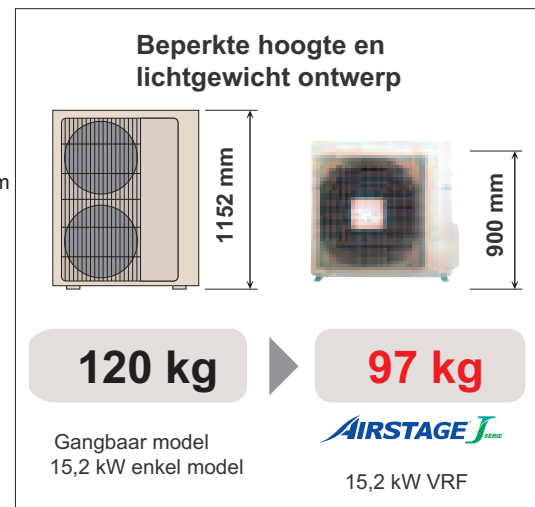

Laag energiegebruik

Lichtgewicht en compact ontwerp

- De kleine, compacte omkasting kan gemakkelijk uit het zicht worden geplaatst.