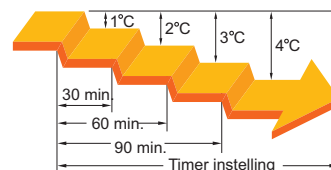

Verwarmingsfunctie

Als de sleep-timer is ingesteld daalt de ingestelde temperatuur automatisch 1° C per 30 minuten. De ingestelde temperatuur kan maximaal 4° C dalen.