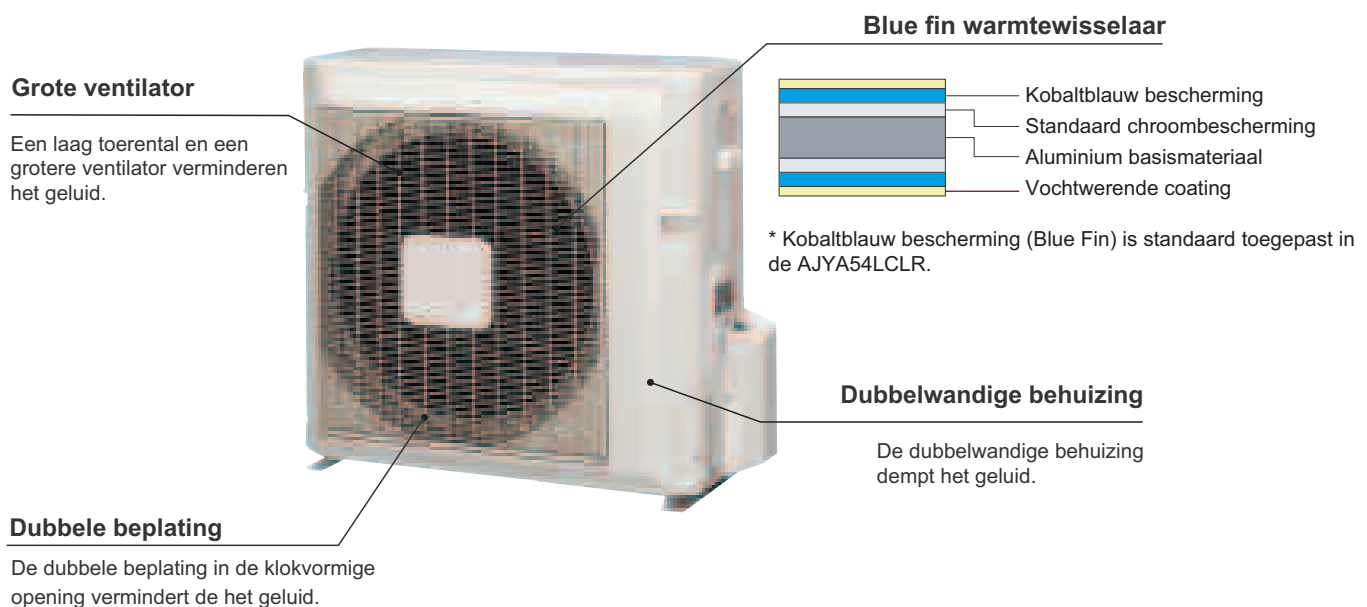

Met Blue Fin warmtewisselaar

- Door de Blue Fin behandeling van de warmtewisselaar van de buitenunit is de corrosiebestendigheid zelfs in vochtige landstreken sterk verbeterd.