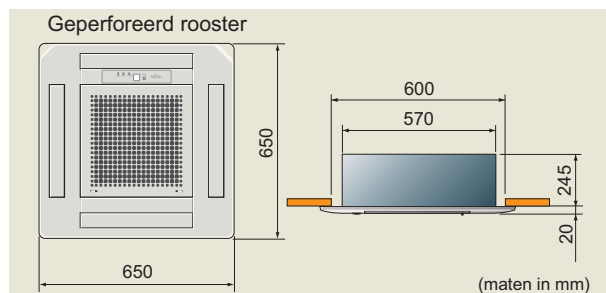

Slank, compact cassette model, ontworpen voor

Compact cassette model

AUY7UFAAR, AUY9UFAAR, AUY12UFAAR,
AUY14UFAAR, AUY18UFAAR

Infrarood
afstandsbediening

Kenmerken

Compact formaat

Het compacte rooster past precies in Europese systeemplafonds (600mm x 600 mm).