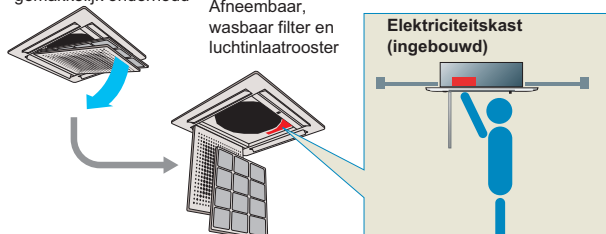

k op elkaar af te stemmen

							Standaard meegeleverd	
6,0	6,9	7,05	8,8	10,5	12,7	14,1	Infrarood afstandsbediening	IR-ontvang-unit
22	24	25	30	36	45	54		
								
 FARR		<small>Slank model</small>  AUY25UFARR	<small>Slank model</small>  AUY30UFARR	 AUY36UFASR	 AUY45UFASR	 AUY54UFASR		
 ARYA22LALR		 ARYB25LATR	 ARYB30LATR					
		 ARY25UFAAR	 ARY30UFAAR	 ARY36UFAAR	 ARY45UFAAR			
								
	 ASY24UFAJR		 ASY30UFAJR					

Slank, compact cassette model, ontworpen voor

Compact cassette model

AUY7UFAAR, AUY9UFAAR, AUY12UFAAR,
AUY14UFAAR, AUY18UFAAR

Infrarood
afstandsbediening

Kenmerken

Compact formaat

Het compacte rooster past precies in Europese systeemplafonds (600mm x 600 mm).

Gemakkelijk in onderhoud

Omdat alle elektrische onderdelen in de unit zijn gemonteerd wordt het onderhoud eenvoudiger.

Grote opening voor gemakkelijk onderhoud

Condenswaterpomp tot 400 mm opvoerhoogte

Aangename luchtstroom