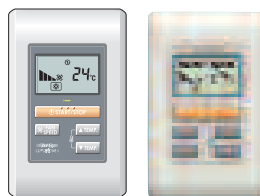

Kabelafstandsbediening

UTB-YUB

- Bedient elke binneneenheid afzonderlijk.
- Kan in combinatie met een infrarood afstandsbediening worden gebruikt.

Eenvoudige afstandsbediening

- UTB-YRA
- UTB-YPB

- Gericht op de basisfuncties, zoals ON/OFF, luchthoeveelheid, Master Control en temperatuurinstelling.