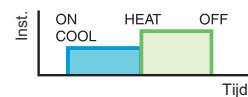

Koelen/verwarmen schakeling

Schakeling tussen de koelen verwarmingsfunctie kan op een vast tijdstip worden ingesteld.