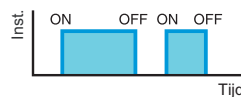

1. De timer kan op maximaal vier tijden per dag worden ingesteld (ONN/OFF, Mastercontrol, temperatuurinstelling).
2. Het is mogelijk verschillende tijden in te stellen voor elke dag van de week.

ON/OFF-schakeling