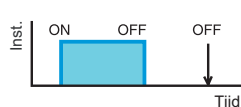

Stop instelling

De airconditioner kan worden in- en uitgeschakeld aan het begin en eind van de timerinstellingen.

Systeemconfiguratie

Maximaal acht units kunnen centraal of afzonderlijk worden geregeld met één afstandsbediening.