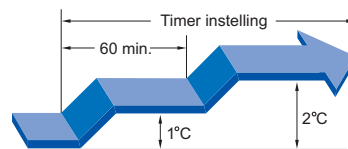

Ingebouwde dag-timer

Kies uit vier verschillende timer-programma's: On / Off / Program / Sleep

***1: Programma timer** / De programma-timer stelt één keer per 24 uur de ON en OFF tijd in.

***2: Sleep timer** / De sleep-timer wijzigt automatisch de ingestelde temperatuur op de ingestelde tijd om onnodig koelen en verwarmen tijdens de nachtelijke uren te voorkomen.

Koelfunctie/ontvochtigingsfunctie

Als de sleep-timer is ingesteld stijgt de ingestelde temperatuur automatisch 1° C per uur. De ingestelde temperatuur kan maximaal 2° C stijgen.

Verwarmingsfunctie

Als de sleep-timer is ingesteld daalt de ingestelde temperatuur automatisch 1° C per 30 minuten. De ingestelde temperatuur kan maximaal 4° C dalen.