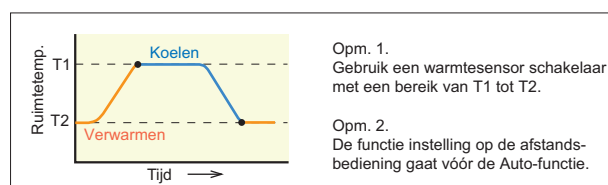

Installatie voorbeeld

- De Auto-functie, die automatisch schakelt van de koelfunctie naar de verwarmingsfunctie, wordt ingesteld door de sensorschakelaar en de externe schakelaarbediening. In dat geval draaien alle binnenunits in dezelfde functie.