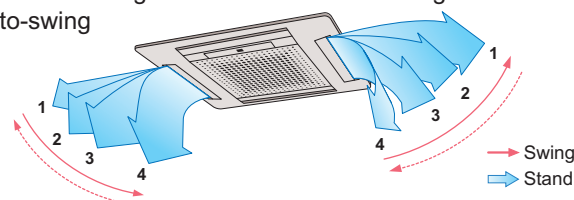

Gemakkelijk in onderhoud

Omdat alle elektrische onderdelen in de unit zijn gemonteerd wordt het onderhoud eenvoudiger.

Grote opening voor gemakkelijk onderhoud

Condenswaterpomp tot 400 mm opvoerhoogte

Aangename luchtstroom

4 standen swing: Automatische luchtrichting en Auto-swing

2-4 uitblaasrichtingen:

Selecteer naar behoefte 2, 3 of 4 uitblaasrichtingen

Zeer geruisarm

Grote luchthoeveelheid en minder geluid door toepassing van een turbo-ventilator met grotediameter en variabele snelheid.