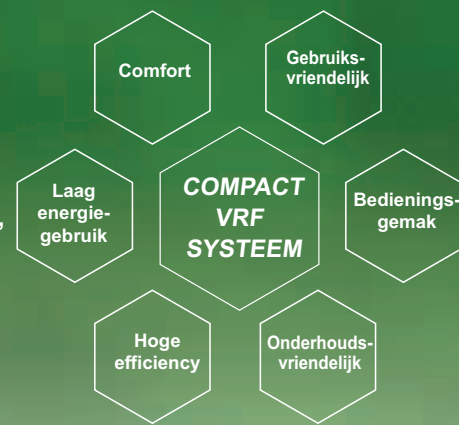

Een compact VRF-systeem dat voldoet aan de comforteisen van elk gebouw

Gebaseerd op de modernste airconditioningstechnologie, is dit compacte VRF-systeem ontwikkeld om te voldoen aan zes basiseisen: hoge efficiency, laagenergieverbruik, comfort, gebruiksvriendelijkheid, bedieningsgemak en onderhoudsvriendelijkheid. Dit VRF-systeem biedt u een comfortabel binnenklimaat en lage belasting t.a.v. het milieu.