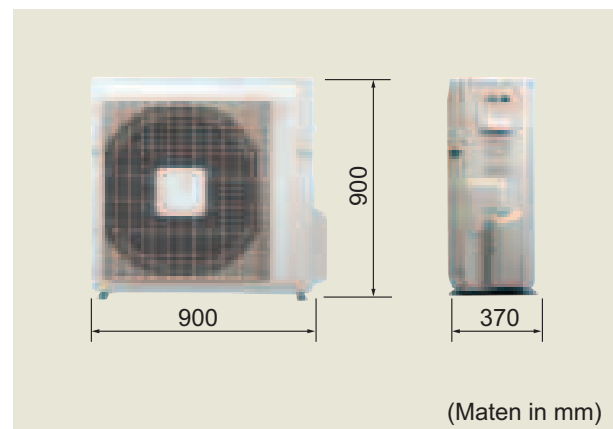

Gemakkelijke montage van de buitenunit

Compacte afmeting en gering gewicht.

Gewicht

97 kg

De buitenunit is licht en compact en daardoor goed hanteerbaar tijdens de montage.