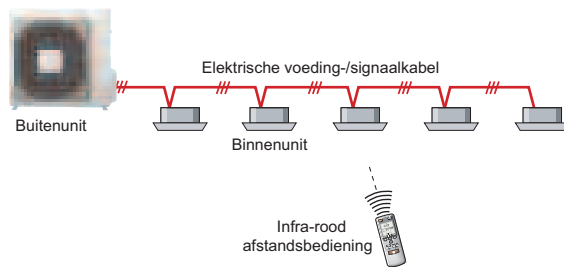

Eenvoudige montage van leidingen en bedrading

- Het bedradingswerk is simpel door één kabelaansluiting.
- Aanleg van een aparte communicatielijn is niet nodig.
- Het elektrawerk is eenvoudig door de 230 V. voedingskabel.

System schema

Systemadressering

- Tijdens de installatiewerkzaamheden kan systeemadressering worden ingesteld met de infrarood afstandsbediening, waardoor handmatige instelling overbodig wordt.

Gemakkelijke montage van de buitenunit