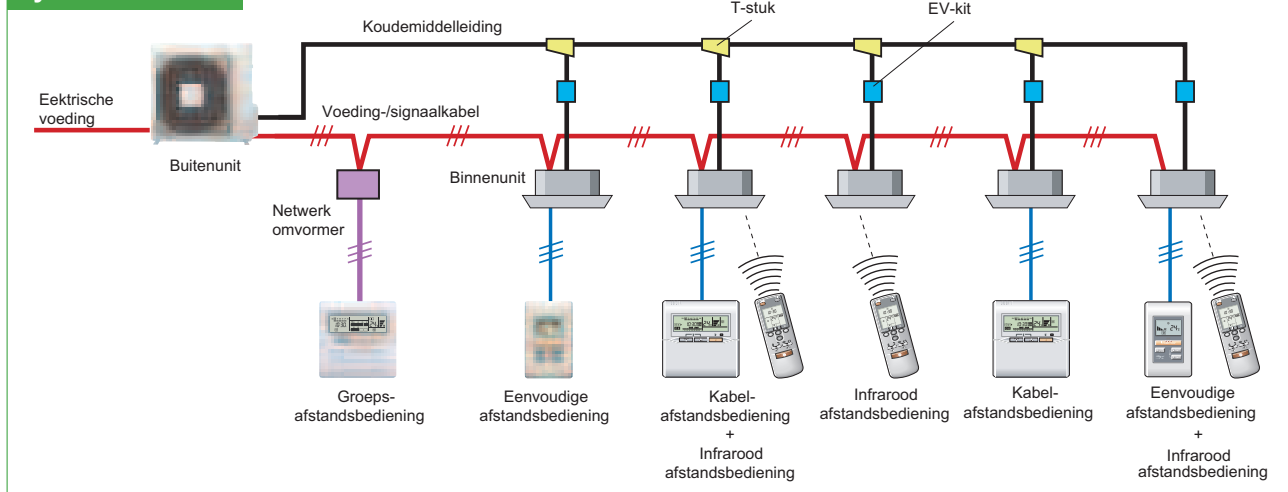

- Alle binnenunits zijn voorzien van een infrarood afstandsbediening.

NB: Er is een ontvangunit beschikbaar voor satellietmodellen.

Stilte en efficiënte werking

Eenvoudige montage

Snel en gemakkelijk te installeren.

Eenvoudige montage van leidingen en bedrading

- Het bedradingswerk is simpel door één kabelaansluiting.
- Aanleg van een aparte communicatielijn is niet nodig.
- Het elektrawerk is eenvoudig door de 230 V. voedingskabel.

System schema

Systemadressering

- Tijdens de installatiewerkzaamheden kan systeemadressering worden ingesteld met de infrarood afstandsbediening, waardoor handmatige instelling overbodig wordt.

Gemakkelijke montage van de buitenunit