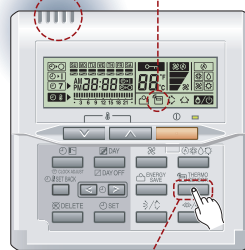

Doeltreffend en comfortabel

De binnentemperatuur wordt precies gemeten door een in de kast van de afstandsbediening geplaatste warmte-sensor. Het meetpunt kan naar keuze worden ingesteld met het nieuwe type kabel-afstandsbediening (met warmte-sensor) en de losse sensor (optie).

Warmte-sensor display
Sensor

Insteltoets om de warmte-sensor te wijzigen

Losse sensor in de slaapkamer (werkt 's nachts)