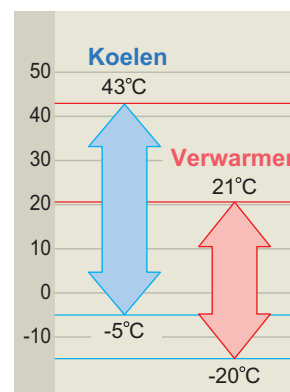

Toepassingsbereik buitentemperatuur

- Het temperatuurbereik van de buitenunit is van -5° tot + 43° C voor koelen en van -20° tot + 21° C voor verwarmen.