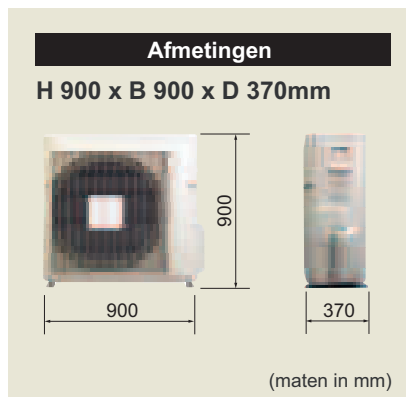

Laag energiegebruik

Lichtgewicht en compact ontwerp

- De kleine, compacte omkasting kan gemakkelijk uit het zicht worden geplaatst.