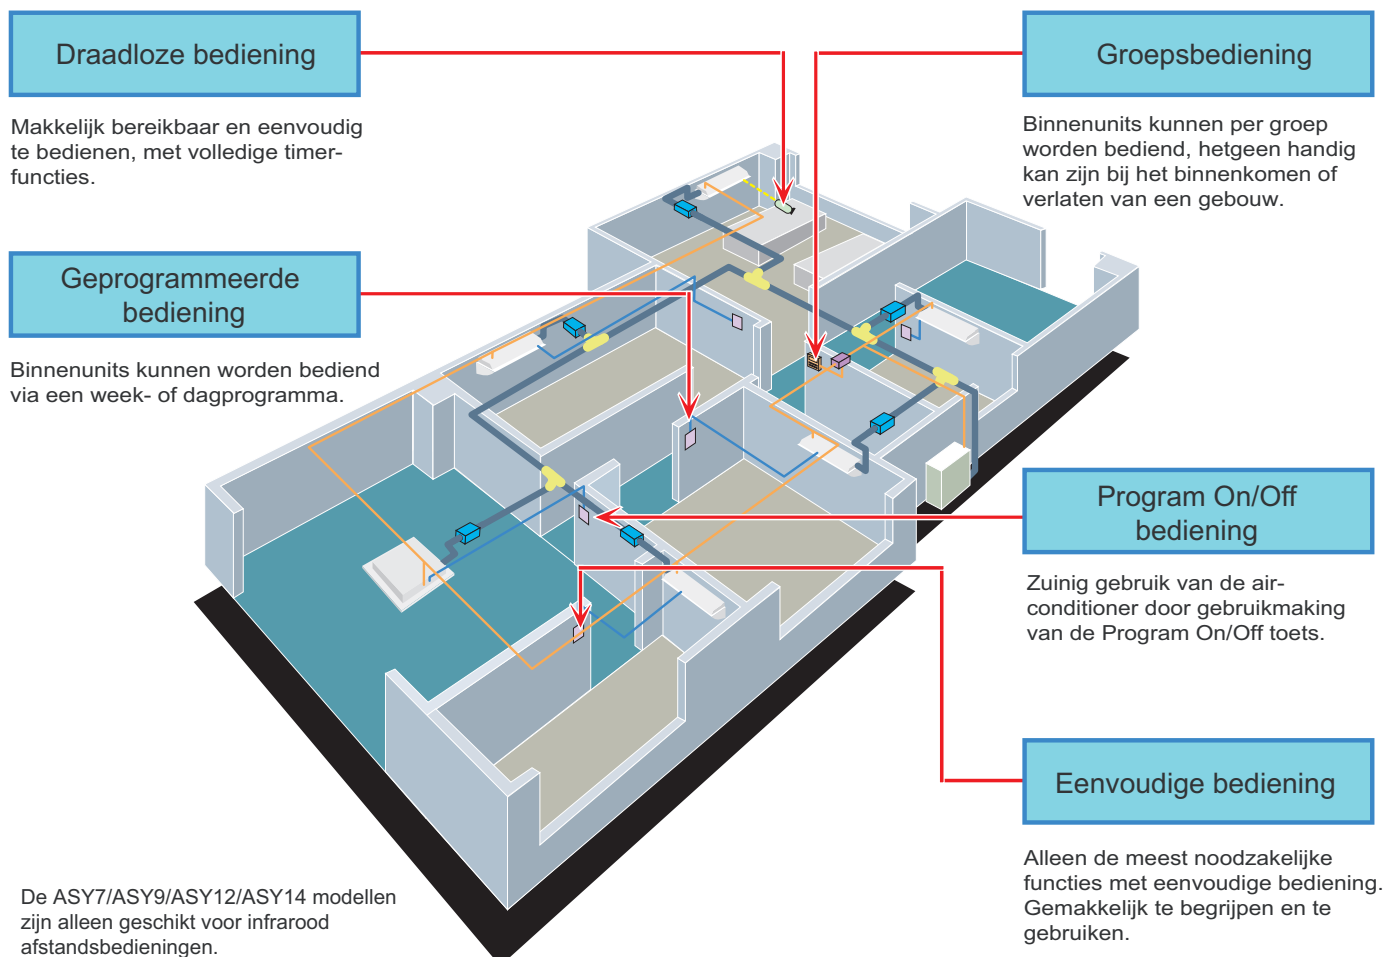

System schema

Systemadressering

- Tijdens de installatiewerkzaamheden kan systeemadressering worden ingesteld met de infrarood afstandsbediening, waardoor handmatige instelling overbodig wordt.

Gemakkelijke montage van de buitenunit

Compacte afmeting en gering gewicht.

Gewicht

97 kg

De buitenunit is licht en compact en daardoor goed hanteerbaar tijdens de montage.

Bedieningssysteem dat altijd zorgt voor een aangename ruimtetemperatuur

Er zijn vijf bedieningsmogelijkheden beschikbaar om aan de verschillende eisen van gebouw en gebruiker te voldoen. Nog meer bedieningsmogelijkheden worden bereikt door de combinatie van een groepsafstandsbediening (die alle binnenunits tegelijk bedient), een kabelafstandsbediening met een week- of dagprogramma, een infrarood afstandsbediening en een eenvoudige afstandsbediening.

System diagram

Groepsafstandsbediening die alle binnenunits kan regelen

Groepsafstandsbediening

UTB-YDB

Groepsbediening van binnenunits met eenvoudige werking

- Met één groepsafstandsbediening kunnen maximaal acht binnenunits worden geregeld.
- Er is een netwerk omvormer (UTR-YGCA) vereist om groepsafstandsbedieningen op een VRF-systeem aan te sluiten.