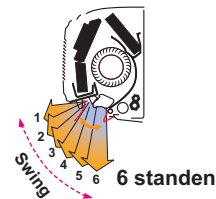

Aangename, gemakkelijk instelbare luchtstroom

Wandmodel

ASY18UFAJR, ASY24UFAJR, ASY30UFAJR

Kenmerken

Aangename brede luchtstroom

Een doeltreffende luchtstroom in een vertrek wordt bereikt door de unieke werking van de power diffuser. De hoek van de lamel kan voor een tochtvrije luchtstroom in zes standen worden ingesteld.

Brede luchtstroom door unieke werking van de power diffuser

Koelen

Instelling horizontale richting en overige luchtrichtingen.

Verwarmen

Warme lucht bereikt alle hoeken van het vertrek.

→ Stand → Swing

Overige functies

- Twee afvoermogelijkheden condenswater
- Dubbele auto swing

Extra onderdelen

Luchtreinigingsfilter (UTR-FA08)

Symmetrische vormgeving

Brede luchtstroom met groot bereik

Gemakkelijk leesbaar display

Verticaal en horizontaal symmetrische vormgeving past goed in het interieur.

Eenvoudig te monteren

Meer ruimte aan de onderzijde van de behuizing betekent 15% extra voor leidingruimte.