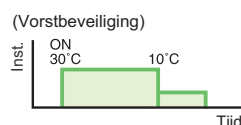

De vorstbeveiligingsfunctie kan worden ingesteld om in een koude omgeving bevroering te voorkomen.