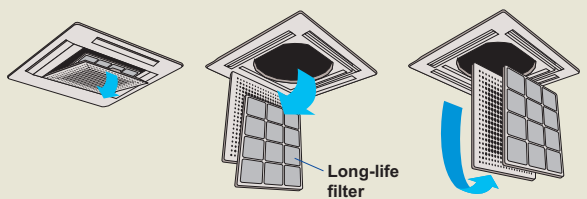

Gemakkelijk in onderhoud