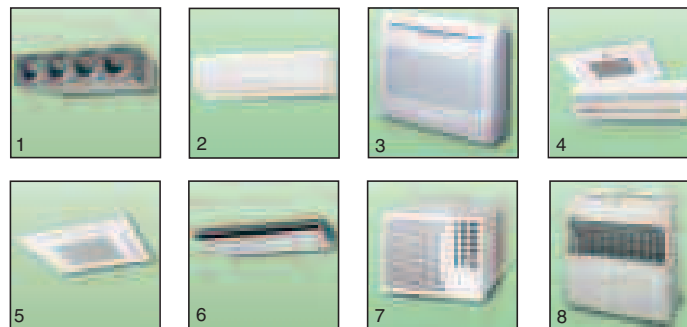

FUJITSU

wereldwijd toonaangevend

www.fujitsu-airconditioning.nl

De airconditioners uit het Fujitsu-assortiment zijn:

1. Satelliet-airconditioners ARY
2. Wand-airconditioners ASY
3. Wand-airconditioners AGYV
4. Multisplit-airconditioners AOY
5. Cassette-airconditioners AUY
6. Vloer- en plafond-airconditioners ABY
7. Raam-airconditioners
8. VRF-multisplit

Importeur voor Nederland:

PLIEGER

THERMONOORD

Uw installateur:

FUJITSU

FUJITSU LIMITED

Wijzigingen voorbehouden. Aan deze brochure kunnen geen rechten worden ontleend.

Zaltbommel, tel. 0418-57 22 10, fax 0418-57 22 11, www.plieger.nl
Gorredijk, tel. 0513-46 99 99, fax 0513-46 99 09, www.thermonoord.nl