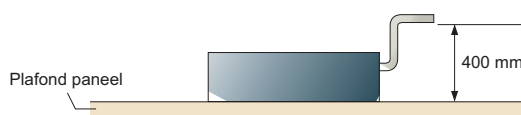

Condenswaterpomp tot 400 mm opvoerhoogte