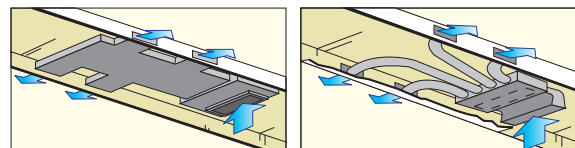

Hangend aan het plafond

Leidingaanleg in bijna elke richting

Luchtinlaat van twee kanten

Installatie voorbeeld

Onderdelen (optie)

Long-life filter UTD-LF270
Afstandssensor unit UTD-RS100

Aantrekkelijk wandmodel dat zorgt voor een aangename