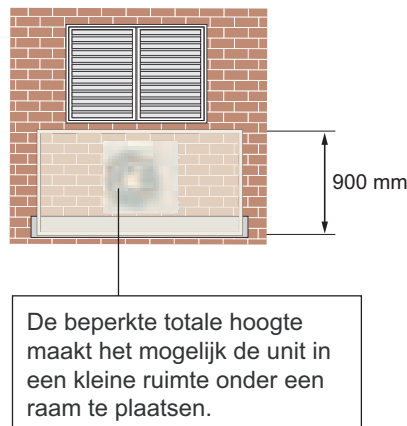

Laag energiegebruik

Lichtgewicht en compact ontwerp

- De kleine, compacte omkasting kan gemakkelijk uit het zicht worden geplaatst.