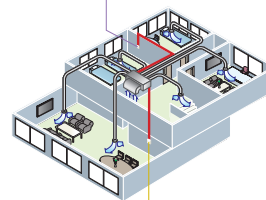

Afstandsbediening in de huiskamer (werkt overdag)

Voorbeeld van sensorinstellingswijziging

Dag

Nacht