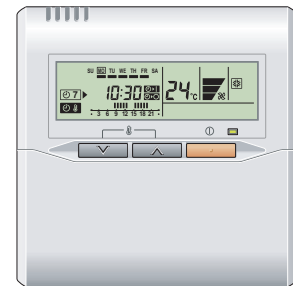

Kies een afstandsbediening aan de hand van uw wensen

Kabel-afstandsbediening

UTB-YUB (optie)

De week-timer en de timerfunctie zijn eenvoudig in te stellen.

Afmetingen (H x B x D)

120 x 120 x 17