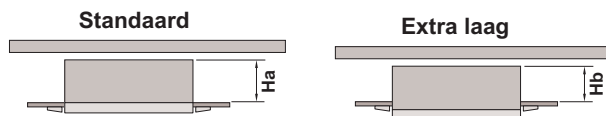

AUY20UFARR, AUY25UFARR, AUY30UFARR

Cassette model

AUY36UFASR, AUY45UFASR,
AUY54UFASR

Infrarood
afstandsbediening

Kenmerken

Installatie keuze

De compacte behuizing betekent ruimtebesparing. Er is een extra slanke uitvoering beschikbaar voor plaatsen met weinig plafonddruimte.