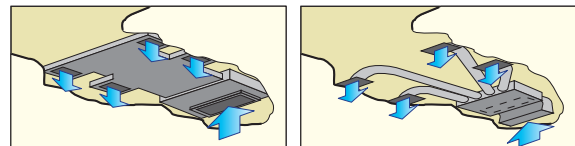

Hangend aan het plafond

Leidingaanleg in bijna elke richting

Luchtinlaat van twee kanten

Installatie voorbeeld

Onderdelen (optie)

Long-life filter UTD-LF270
Afstandssensor unit UTD-RS100

Aantrekkelijk wandmodel dat zorgt voor een aangename