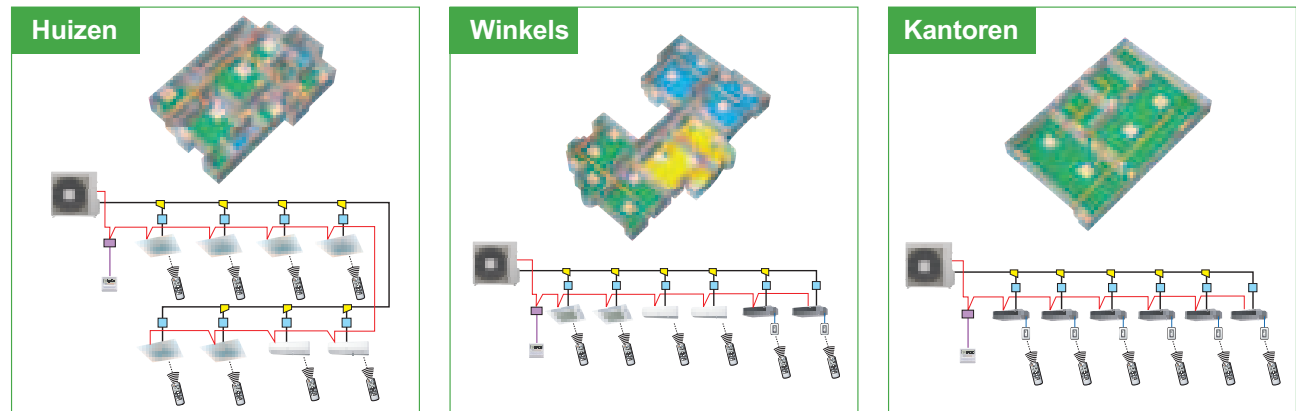

Compact VRF-systeem zorgt voor flexibiliteit

Flexibel ontwerp

Het hoogwaardige ontwerp maakt individuele airconditioning voor verschillende ruimten mogelijk.

Aansluit voorbeelden