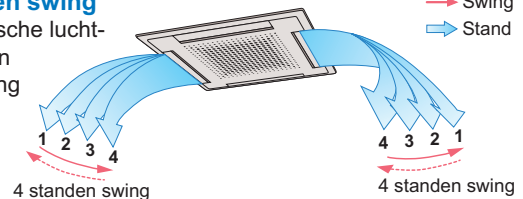

De bedieningskast is gemakkelijk bereikbaar voor onderhoud.

Verwijderbaar, wasbaar filter en inlaatrooster.

Condenswaterpomp tot 800 mm opvoerhoogte

Aangename luchtstroom

4 standen swing

Automatische lucht-richting en Auto Swing

2-4 uitblaasrichtingen

Selecteer naar behoefte 2, 3 of 4 uitblaasrichtingen.

2 richtingen

3 richtingen

4 richtingen

Brede luchtstroom

De uitblaaslamel verspreidt de luchtstroom verder in horizontale richting.