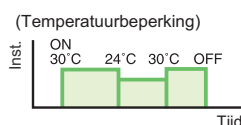

1. De timer kan op maximaal vier tijden per dag worden ingesteld (ONN/OFF, Mastercontrol, temperatuurinstelling).
2. Het is mogelijk verschillende tijden in te stellen voor elke dag van de week.

ON/OFF-schakeling

Aan- en uitschakeling aan de hand van de behoefte aan airconditioning is mogelijk.

Koelen/verwarmen schakeling

Schakeling tussen de koelen verwarmingsfunctie kan op een vast tijdstip worden ingesteld.

Temperatuurwijziging