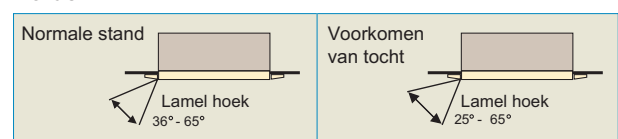

7 blads ventilator

Voorkomen van tocht

Om eventuele hinderlijke tocht te voorkomen, kan tijdens de installatie van de unit de lamel eenvoudig versteld worden.