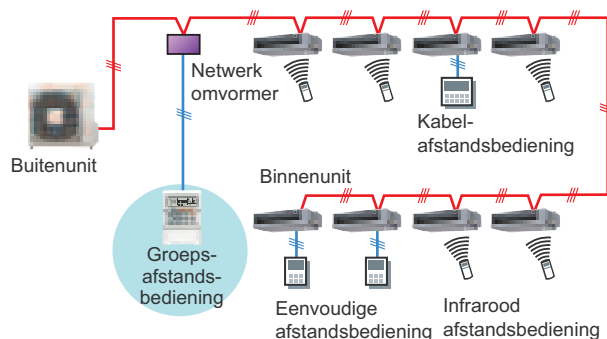

Aan- en uitschakeling aan de hand van de behoefte aan airconditioning is mogelijk.

Koelen/verwarmen schakeling

Schakeling tussen de koelen verwarmingsfunctie kan op een vast tijdstip worden ingesteld.

Temperatuurwijziging

Omdat de temperatuurbepanking is ingesteld, kan de ruimte-temperatuur op vaste tijden worden verlaagd.

De vorstbeveiligingsfunctie kan worden ingesteld om in een koude omgeving bevroering te voorkomen.

Stop instelling

De airconditioner kan worden in- en uitgeschakeld aan het begin en eind van de timerinstellingen.

Systeemconfiguratie

Maximaal acht units kunnen centraal of afzonderlijk worden geregeld met één afstandsbediening.