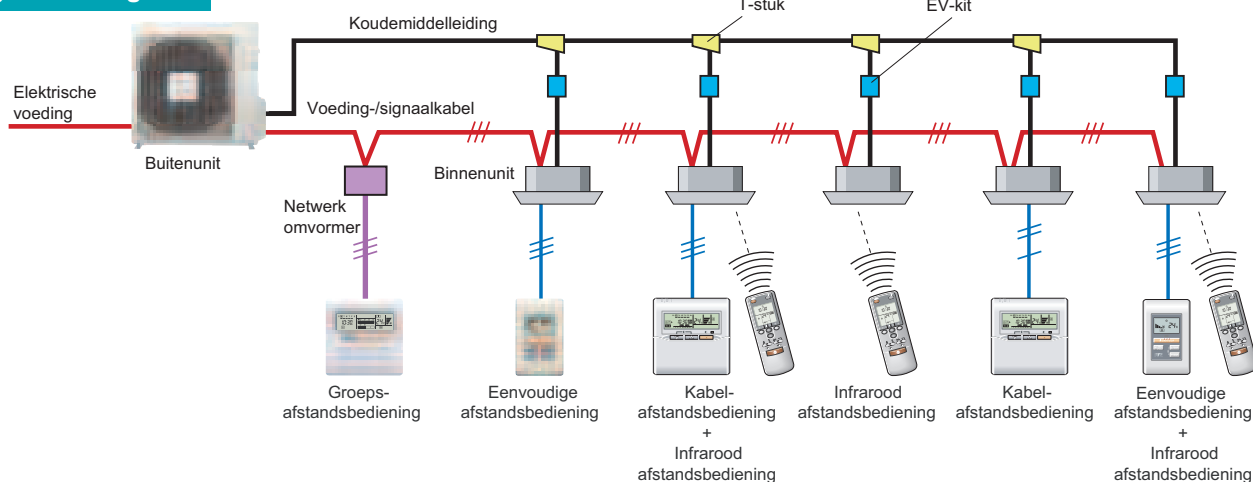

Eenvoudige montage van leidingen en bedrading

- Het bedradingswerk is simpel door één kabelaansluiting.
- Aanleg van een aparte communicatielijn is niet nodig.
- Het elektrawerk is eenvoudig door de 230 V. voedingskabel.

System schema

Systemadressering

- Tijdens de installatiewerkzaamheden kan systeemadressering worden ingesteld met de infrarood afstandsbediening, waardoor handmatige instelling overbodig wordt.

Gemakkelijke montage van de buitenunit

Er zijn vijf bedieningsmogelijkheden beschikbaar om aan de verschillende eisen van gebouw en gebruiker te voldoen. Nog meer bedieningsmogelijkheden worden bereikt door de combinatie van een groepsafstandsbediening (die alle binnenunits tegelijk bedient), een kabelafstandsbediening met een week- of dagprogramma, een infrarood afstandsbediening en een eenvoudige afstandsbediening.

System diagram

Groepsafstandsbediening die alle binnenunits kan regelen

Groepsafstandsbediening

UTB-YDB

Groepsbediening van binnenunits met eenvoudige werking

- Met één groepsafstandsbediening kunnen maximaal acht binnenunits worden geregeld.
- Er is een netwerk omvormer (UTR-YGCA) vereist om groepsafstandsbedieningen op een VRF-systeem aan te sluiten.