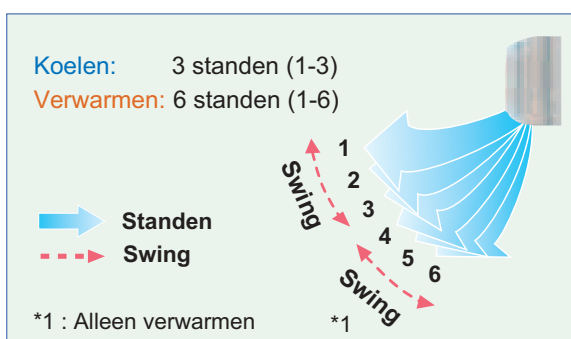

Hoogte	257
Breedte	808
Diepte	187

(maten in mm)

Weinig geluid

Vent. snelheid	dB (A)
Hoog	30
Laag	26

* waarden van ASY7

Auto swinglamel

De Auto Swing functie garandeert dat de luchtrichting overeenkomt met de ingestelde functie.